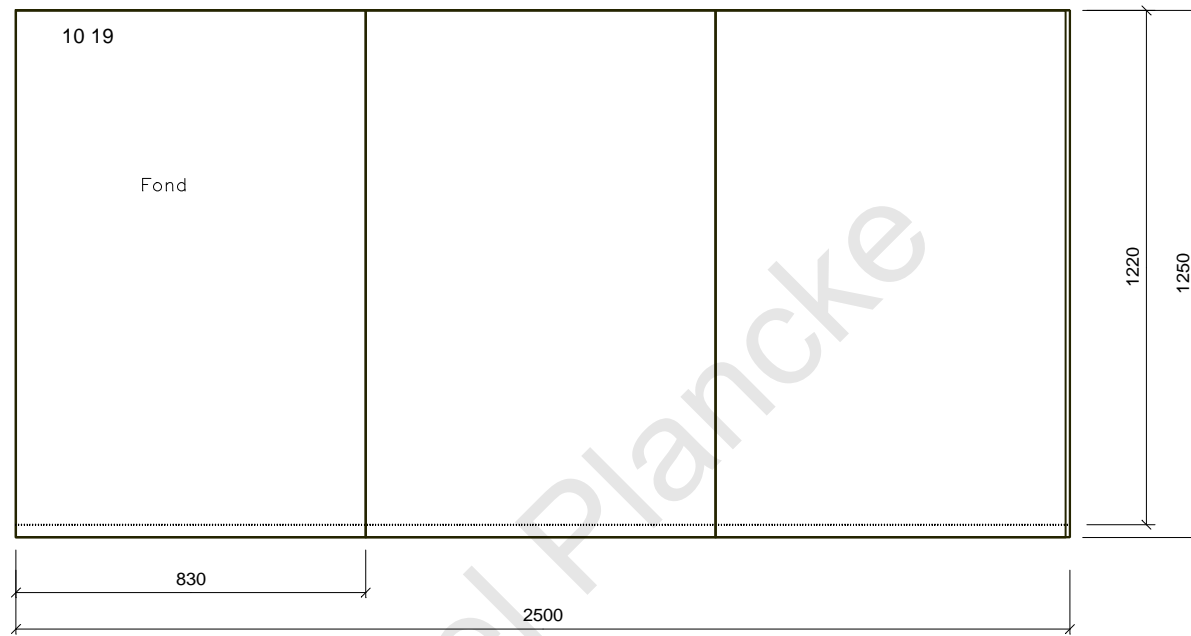

HOTEL A INSECTES

Débit dans un panneau de contreplaqué CTBX de 10 ou 15 mm

Débit dans une planche "LORRAINE" 27x305x4000 mm de mm